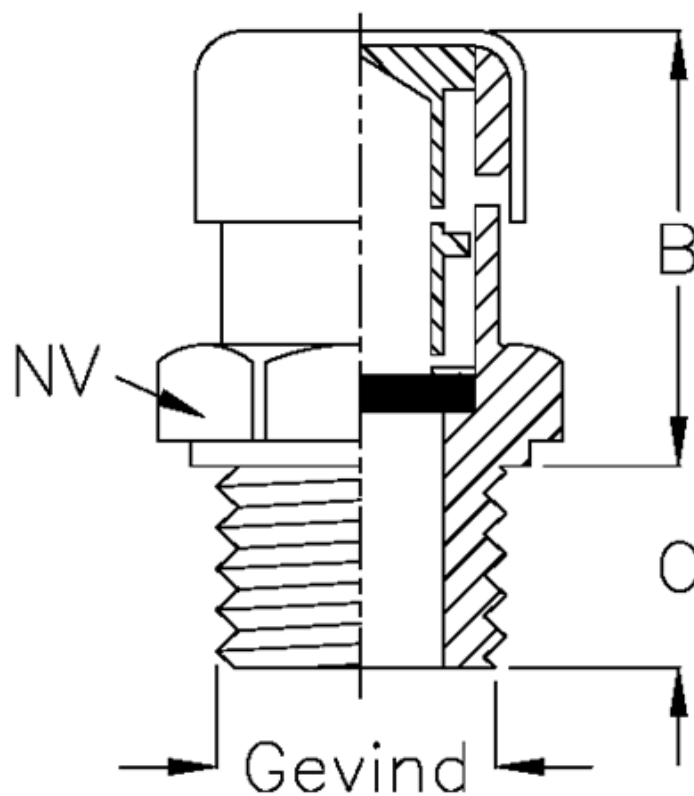

Varenummer: 21311482
Beskrivelse: Udluftningsprop med labyrint/filter
Type 31A G 1/8

Mål

B = 15
C = 7
Gevind = 1/8 GAS
NV = 14